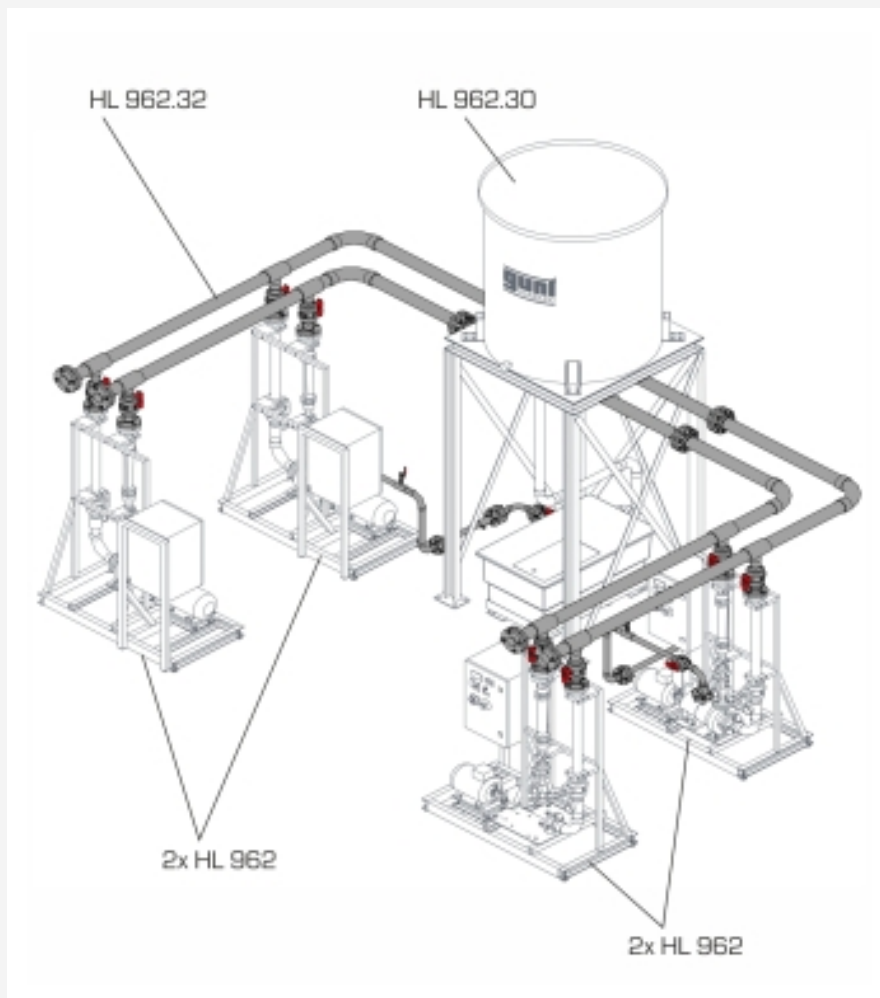

HL 962.32

Système de conduites et robinetterie

Spécification

- [1] conduites, robinetteries et éléments de fixation
- [2] suffisant pour 4 bancs de montage HL 962 et 1 installation des réservoirs HL 962.30

Caractéristiques techniques

Liste de livraison

- 1 jeu d'accessoires

Description

■ conduites, robinetteries et éléments de fixation pour HL 962 et HL 962.30

Le jeu d'accessoires comprend toutes les conduites, robinetteries et éléments de fixation nécessaires pour créer un montage expérimental complet pour réaliser des exercices de montage et de maintenance.

Au total, il est possible de raccorder jusqu'à quatre bancs de montage HL 962 à l'installation des réservoirs HL 962.30.

HL 962.32

Systeme de conduites et robinetterie

Accessoires requis

HL 962 Banc de montage pour l'integration des pompes
HL 962.30 Installation des reservoirs